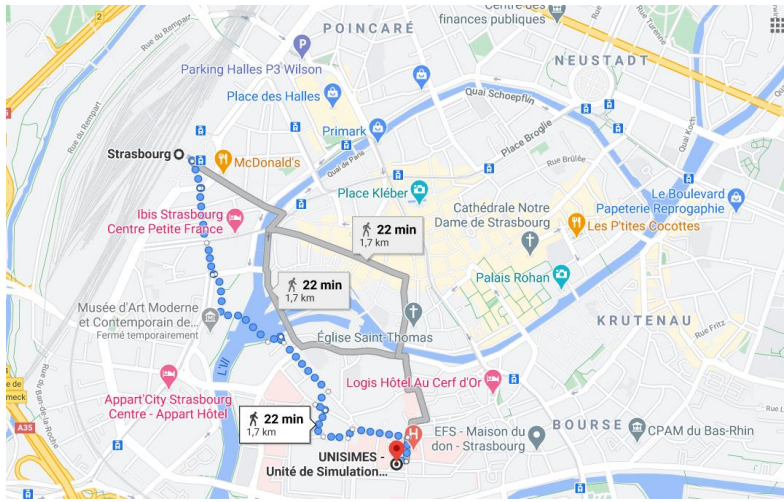

- **Bus 10** 15 - 20 min

De l'arrêt Gare centrale (<i>Direction Musée Art Moderne</i>)	A l'arrêt Saint-Nicolas
Trajet Gare de Strasbourg, arrêt de bus	Trajet arrêt de bus, UNISIMES

- **Tram A** 15-20 min

De l'arrêt Gare centrale (<i>Direction Illkirch Graff.</i>)	A l'arrêt Porte de l'Hôpital
Trajet Gare de Strasbourg, arrêt de bus	Trajet arrêt de bus, UNISIMES