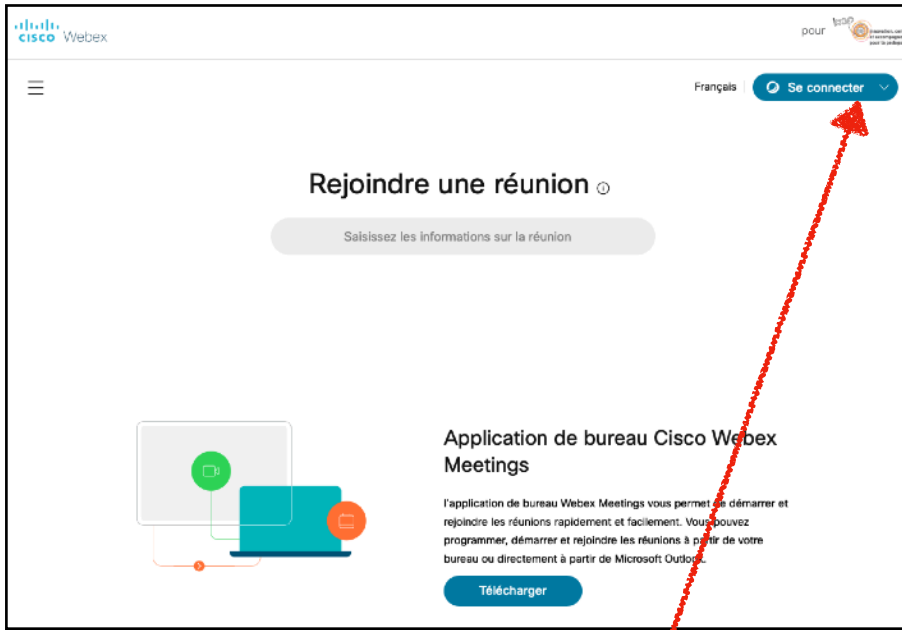

J'ai anonymé mon petit tutoriel

1°) Cliquer sur le lien suivant : <https://univ-lyon1.webex.com/webappng/sites/univ-lyon1/dashboard/home>

On obtient :

2°) Se connecter en cliquant sur... « Se connecter »
Compléter l'adresse électronique et mot de passe Webex